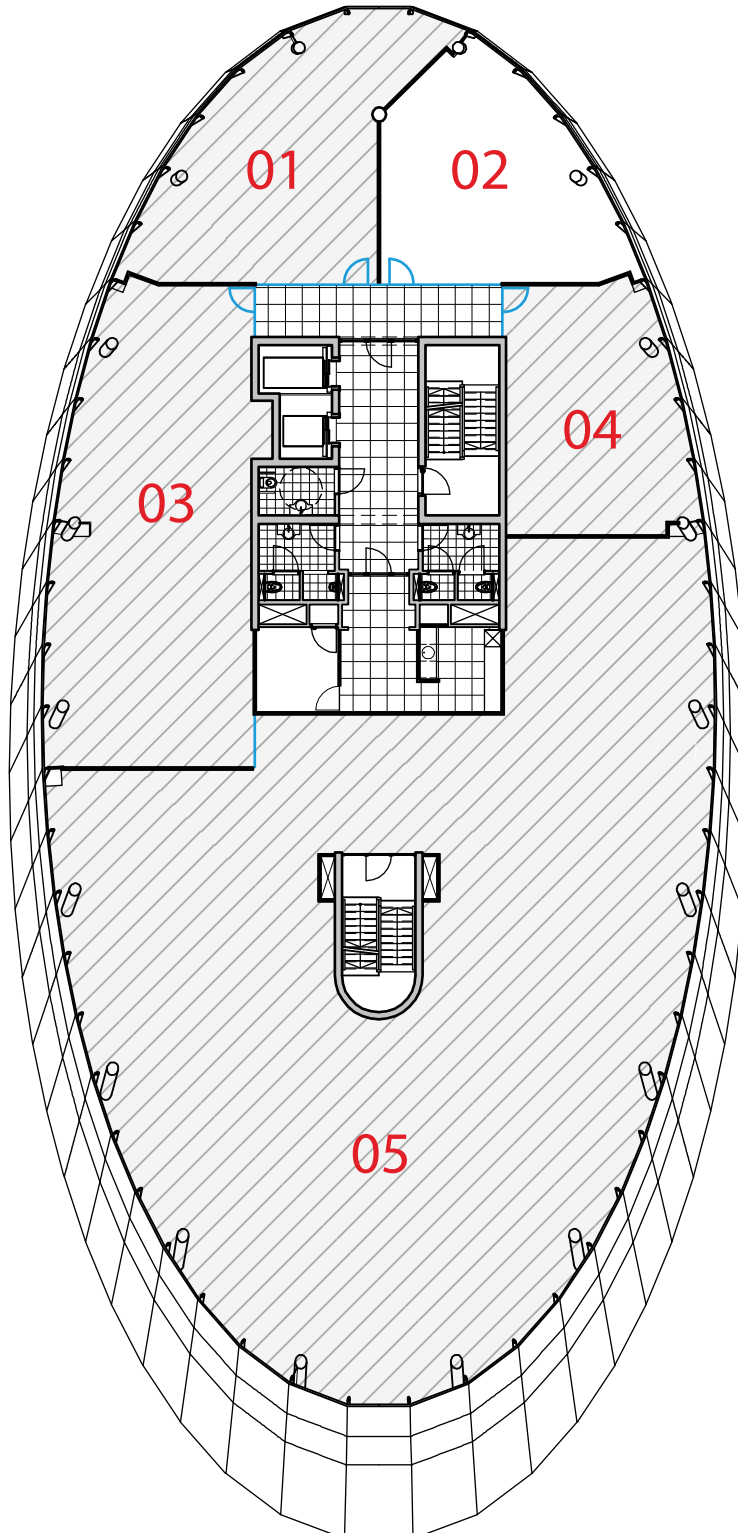

TT Vasumweg 58

- Vaste glazen wanden
- Verhuurd