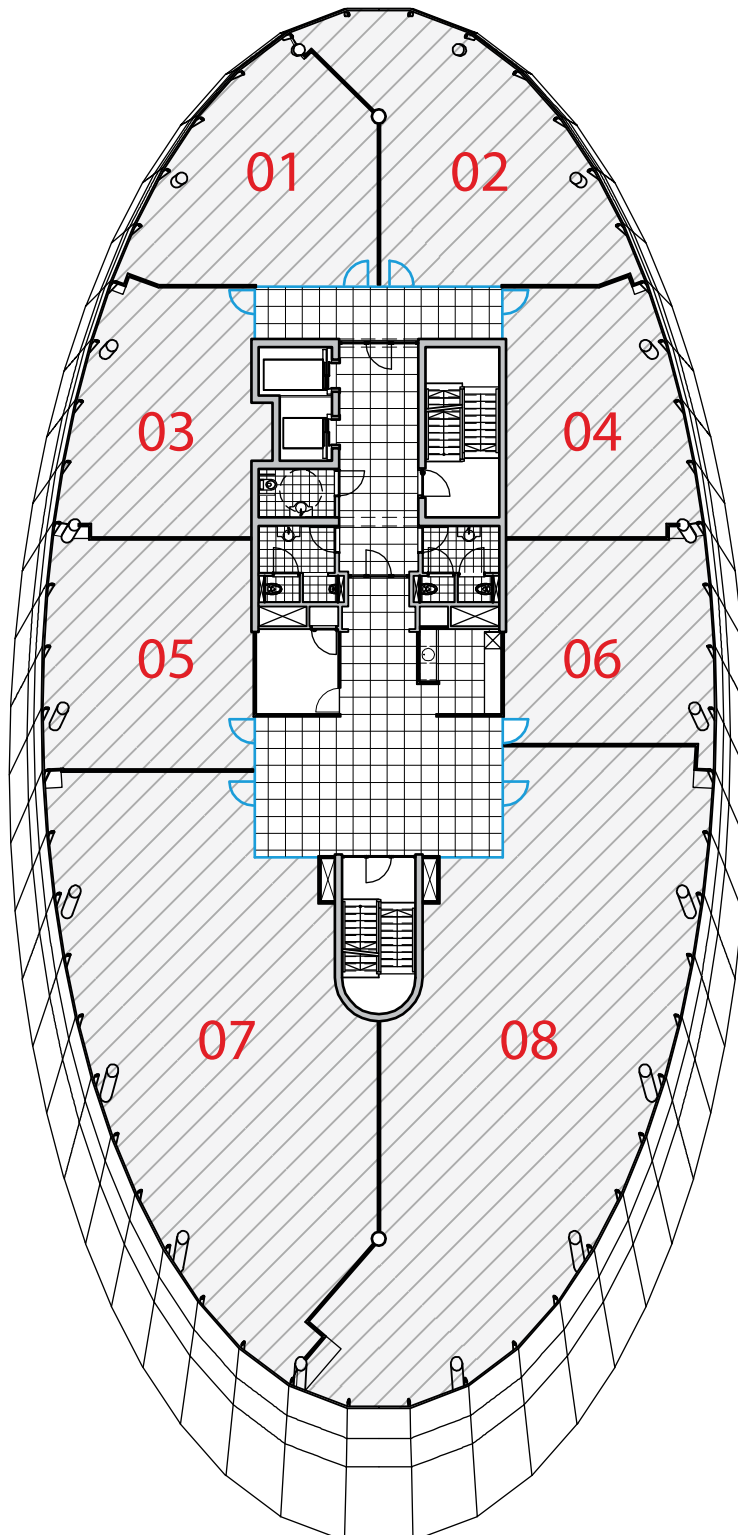

amsterdam  
north

Unitz  
v.a. circa  
**23m<sup>2</sup>**  
+ **P**

1<sup>e</sup> verdieping

# TT Vasumweg 58

- Vaste glazen wanden
- Verhuurd

amsterdam  
north

Unitz  
v.a. circa  
**23m<sup>2</sup>**  
+ **P**

2<sup>e</sup> verdieping