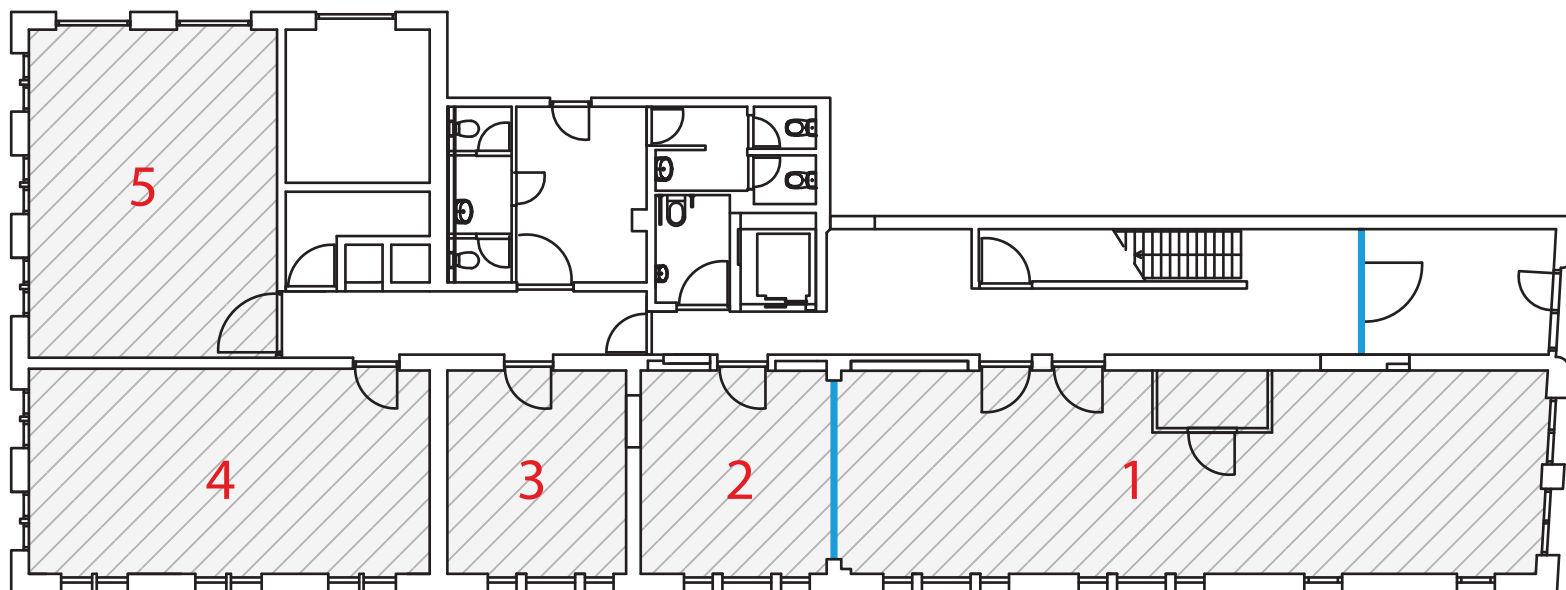

Rokin 69

— Vaste glazen wanden

— Verhuurd

— Variabel verplaatsbare wanden

Rokin 69

— Vaste glazen wanden

— Verhuurd

— Variabel verplaatsbare wanden

amsterdam
centre
2^e verdieping
Unitz
v.a. circa
20m²

Rokin 69

- Vaste glazen wanden
- Variabel verplaatsbare wanden
- Verhuurd

Rokin 69

— Vaste glazen wanden

— Verhuurd

— Variabel verplaatsbare wanden