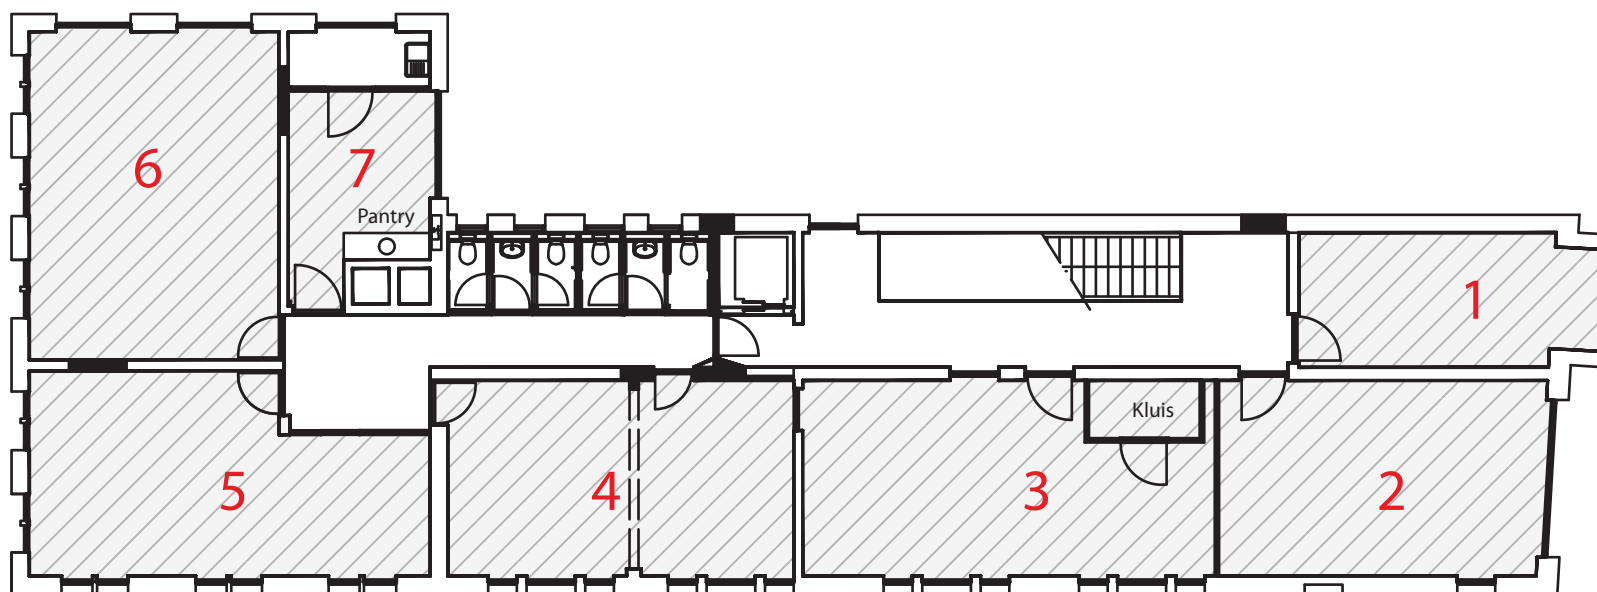

Rokin 69

— Vaste glazen wanden

— Verhuurd

— Variabel verplaatsbare wanden

Rokin 69

— Vaste glazen wanden

— Verhuurd

— Variabel verplaatsbare wanden

amsterdam
centre
2^e verdieping
Unitz
v.a. circa
20m²

Rokin 69

- Vaste glazen wanden
- Variabel verplaatsbare wanden
- Verhuurd

Rokin 69

— Vaste glazen wanden

— Verhuurd

— Variabel verplaatsbare wanden