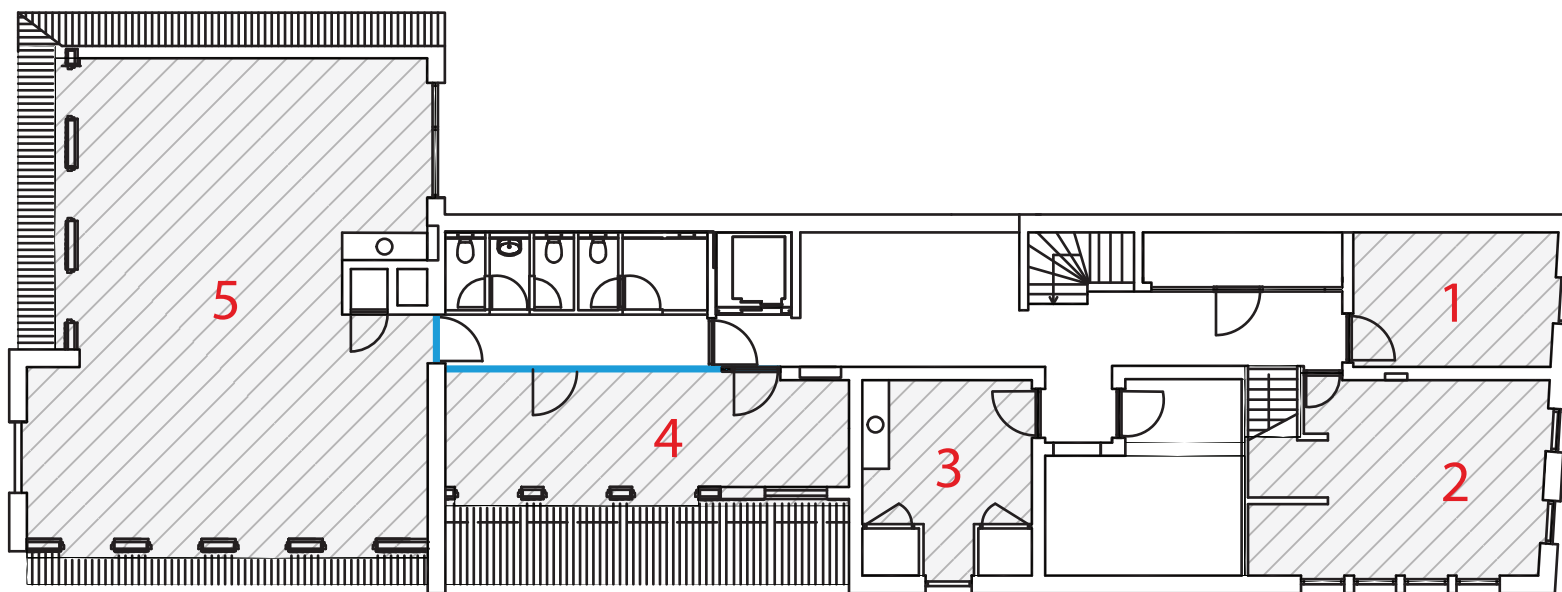

Rokin 69

— Vaste glazen wanden

— Verhuurd

— Variabel verplaatsbare wanden

Rokin 69

— Vaste glazen wanden

— Verhuurd

— Variabel verplaatsbare wanden

amsterdam
centre
2^e verdieping
Unitz
v.a. circa
20m²

Rokin 69

- Vaste glazen wanden
- Variabel verplaatsbare wanden
- Verhuurd

Rokin 69

— Vaste glazen wanden

— Verhuurd

— Variabel verplaatsbare wanden