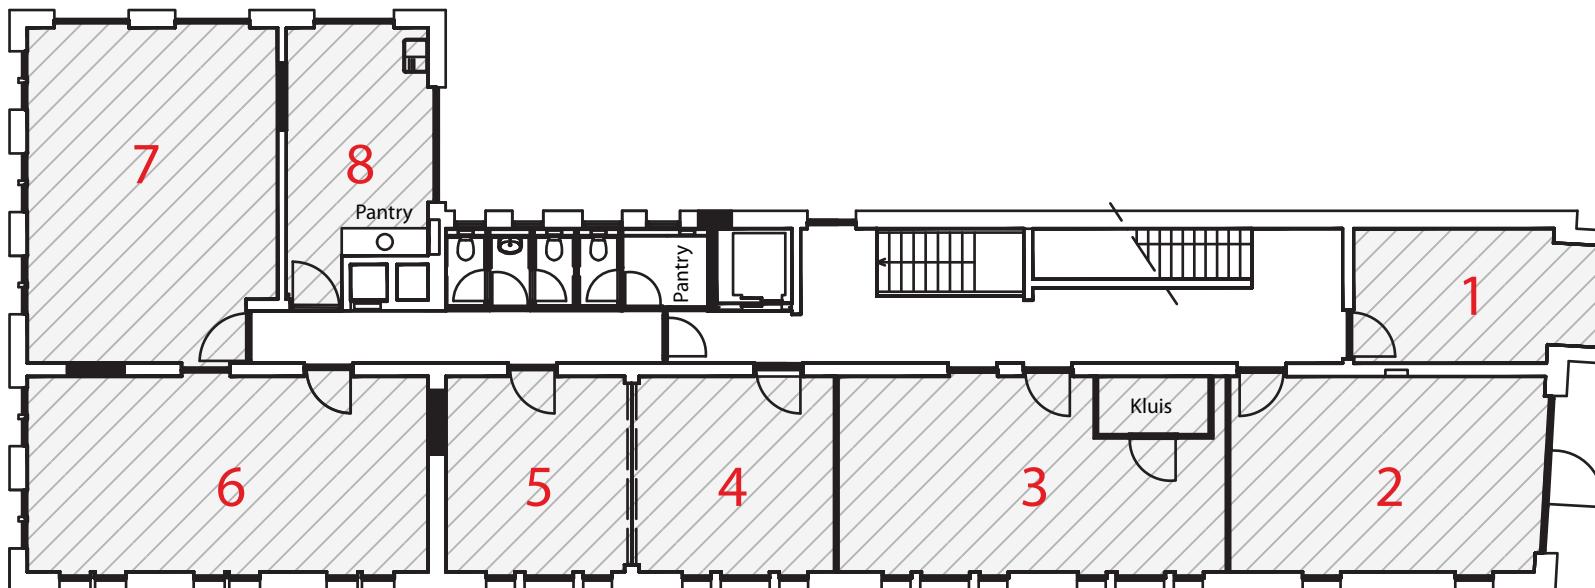

Rokin 69

— Vaste glazen wanden

— Verhuurd

— Variabel verplaatsbare wanden

Rokin 69

— Vaste glazen wanden

— Verhuurd

— Variabel verplaatsbare wanden

amsterdam
centre
2^e verdieping
Unitz
v.a. circa
20m²

Rokin 69

- Vaste glazen wanden
- Variabel verplaatsbare wanden
- Verhuurd

Rokin 69

— Vaste glazen wanden

— Verhuurd

— Variabel verplaatsbare wanden