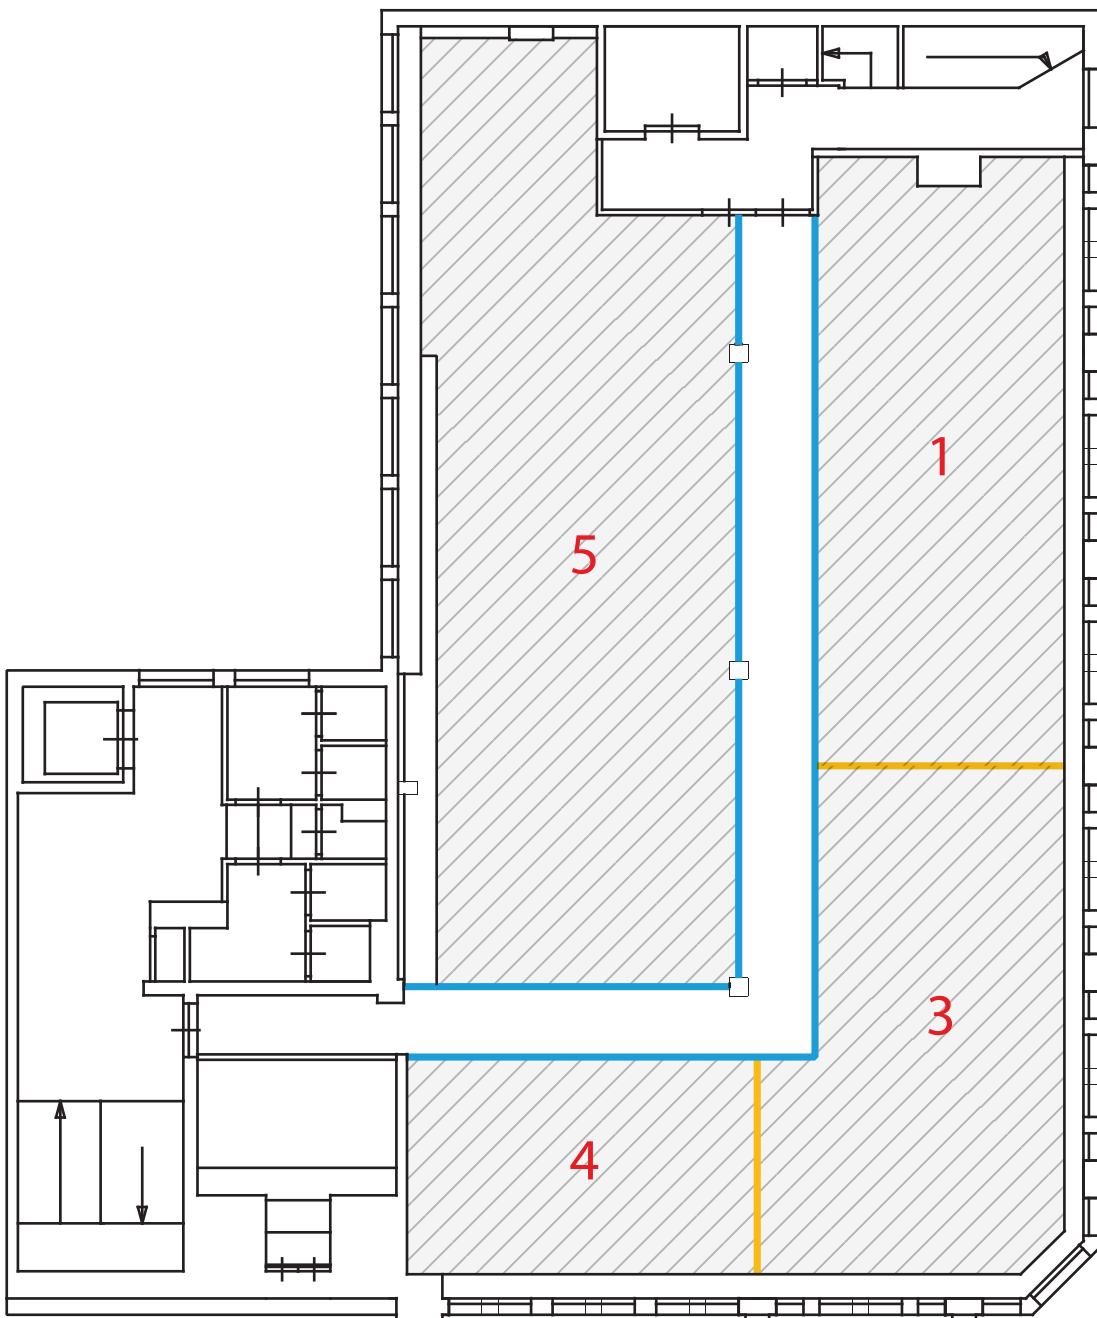

Vijzelgracht 21-25

— Vaste glazen wanden

— Verhuurd

— Variabel verplaatsbare wanden

Vijzelgracht 21-25

— Vaste glazen wanden

— Verhuurd

— Variabel verplaatsbare wanden

amsterdam
centre

3^e verdieping

Unitz
v.a. circa
80m²

Noorderstraat 2-4

— Verhuurd