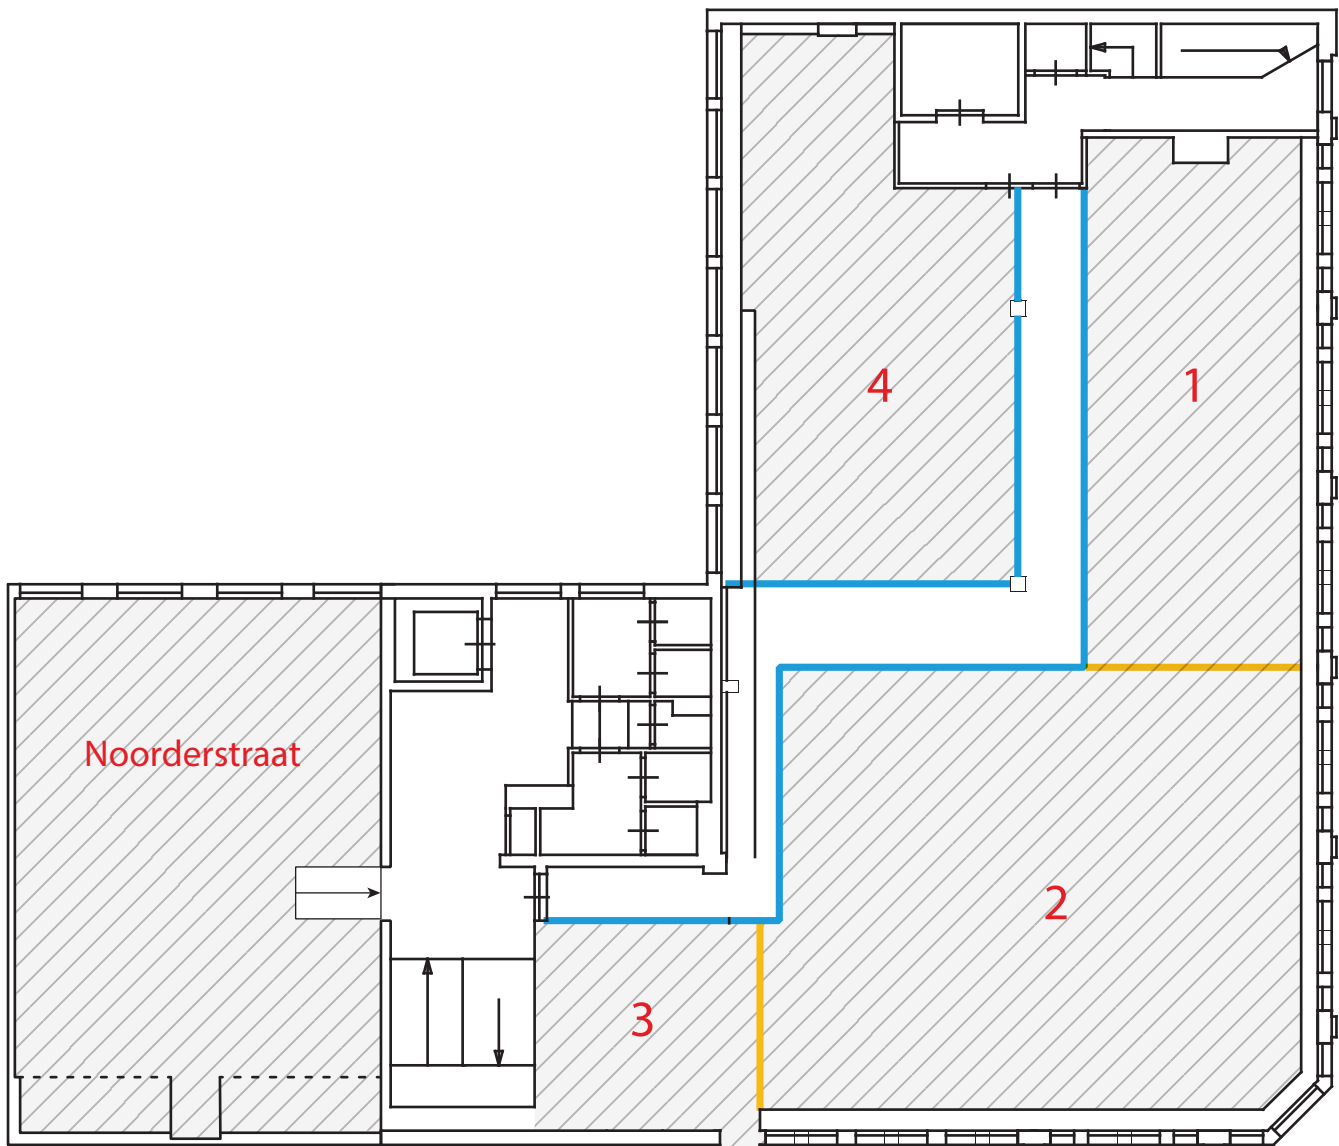

Vijzelgracht 21-25

— Vaste glazen wanden

— Verhuurd

— Variabel verplaatsbare wanden

Vijzelgracht 21-25

— Vaste glazen wanden

— Verhuurd

— Variabel verplaatsbare wanden

amsterdam
centre

3^e verdieping

Unitz
v.a. circa
80m²

Noorderstraat 2-4

— Verhuurd