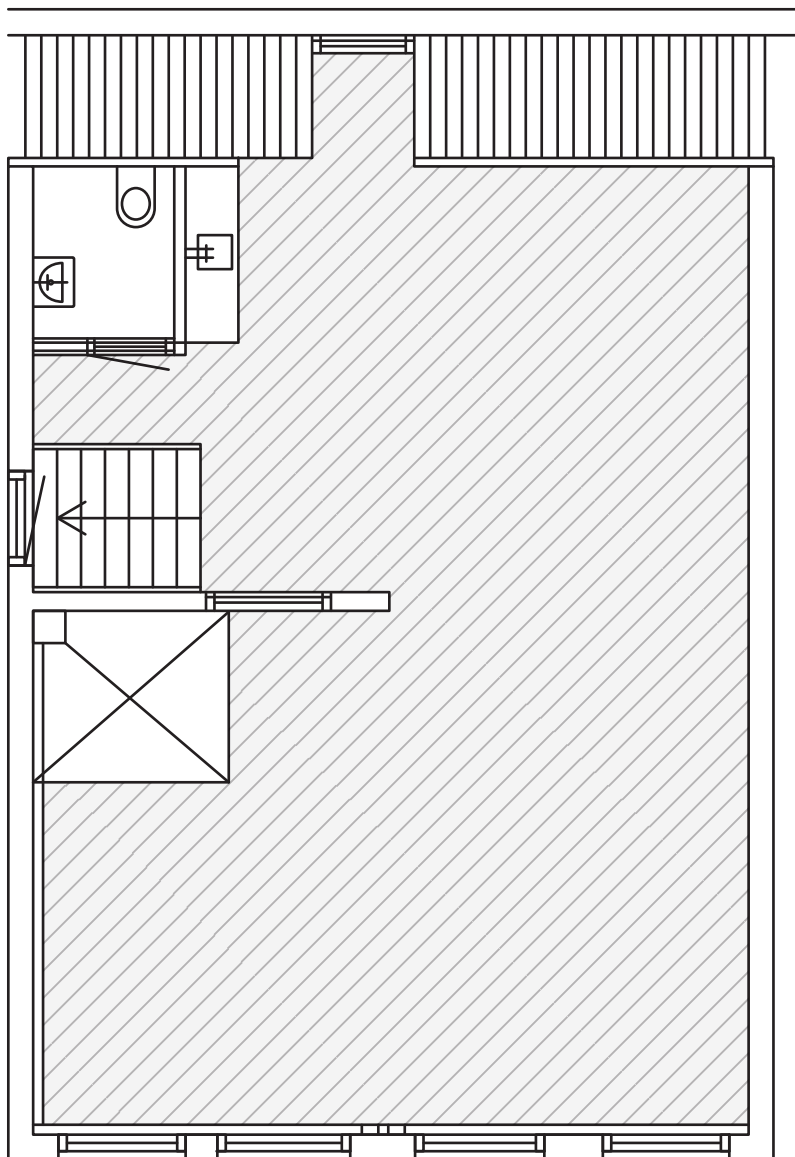

Vijzelgracht 21-25

— Vaste glazen wanden

— Verhuurd

— Variabel verplaatsbare wanden

Vijzelgracht 21-25

— Vaste glazen wanden

— Verhuurd

— Variabel verplaatsbare wanden

amsterdam
centre

3^e verdieping

Unitz
v.a. circa
80m²

Noorderstraat 2-4

— Verhuurd